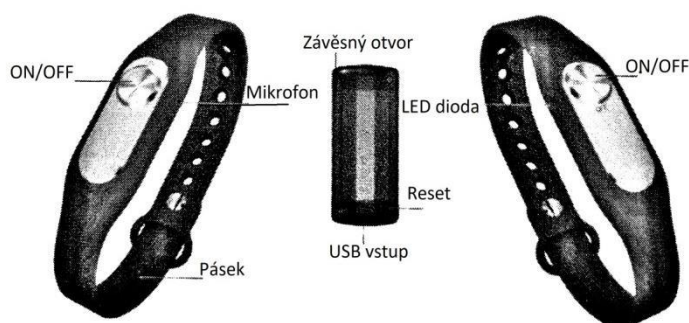

Rychlý průvodce

1) Normální nahrávání: zatlačte tlačítko ON/OFF do polohy ON pro zahájení nahrávání (rozsvítí se bílá LED dioda, poté 3x blikne červená LED dioda a poté zhasne),
2) Hlasové nahrávání: připojte k zařízení pomocí adaptéru sluchátka. Na sluchátkách podržte tlačítko + nebo – a zároveň zatlačte tlačítko ON/OFF do polohy ON, tlačítko na sluchátku nepouštějte, dokud nezhasne LED dioda na zařízení, poté začne hlasově aktivované nahrávání,
3) Vypnutí a uložení záznamu: zatlačte tlačítko ON/OFF do polohy OFF, nahrávání se ukončí a záznam se automaticky uloží, (blikne červená LED dioda, poté blikne 3x bílá LED dioda a zařízení se vypne).

Podrobný manuál

1. Obsah balení

- Náramek s diktafonem
- Uživatelský manuál
- USB
- Sluchátka
- Adaptér na sluchátka

2. Popis produktu