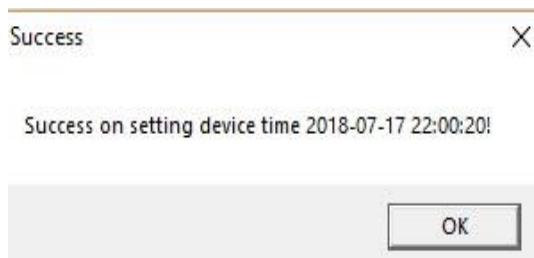

4. Nastavení data a času

Připojte zařízení pomocí přiloženého USB kabelu, do vstupu pro sluchátka a poté jej připojte k PC.

Otevřete program „SetUDiskTime(9X)“, který naleznete v interní paměti zařízení.

Čas a datum se automaticky nastaví, podle vašeho PC.

5. Nabíjení

Připojte zařízení pomocí přiloženého USB kabelu k PC. Bliká-li bílá LED dioda, zařízení se nabíjí, při plném nabití svítí červená LED dioda.

6. Specifikace

Rozměry zařízení	42x18x9mm
Hmotnost zařízení	21g
Formát nahrávek	WAV, 192Kbps
Podporovaný operační systém pro PC	Windows 200/XP/Vista/7/8
Kapacita interní paměti (dle modelu)	4GB – 16 GB
Baterie	3.7V 110mAh
Doba nahrávání na jedno nabití	až 20h při plném nabití
Doba nahrávání do zaplnění kapacity	4GB: cca 47 hodin 8GB: cca 94 hodin 16GB: cca 188 hodin